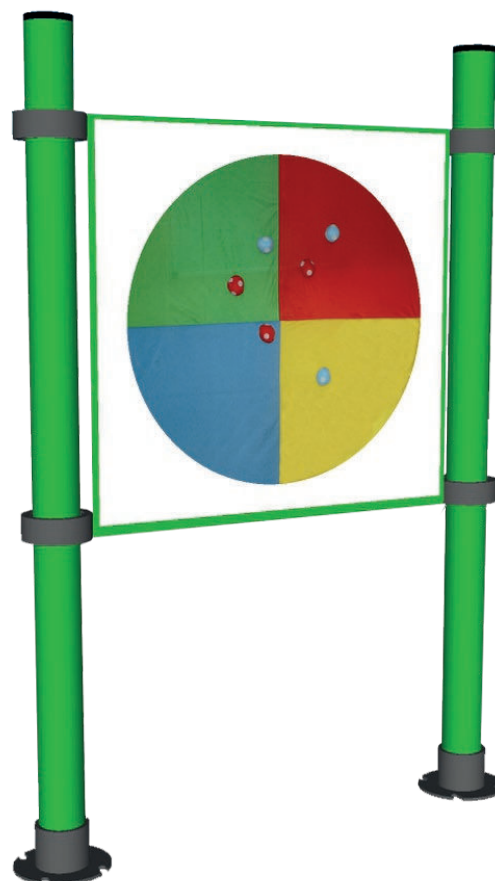

DESCRIPTION

Le SPK57 est un module ludique fixé sur poteaux inox, comprenant un panneau cible et 6 balles en tissu avec scratch en velcro. Le panneau cible est idéal pour la réalisation d'activités de précision et pour des moments récréatifs.

- Précision
- Concentration
- Posture debout
- Stimulation des épaules & des poignets

SCHÉMAS TECHNIQUES

(Mesures en mm)

PLAN D'OCCUPATION DES SOLS