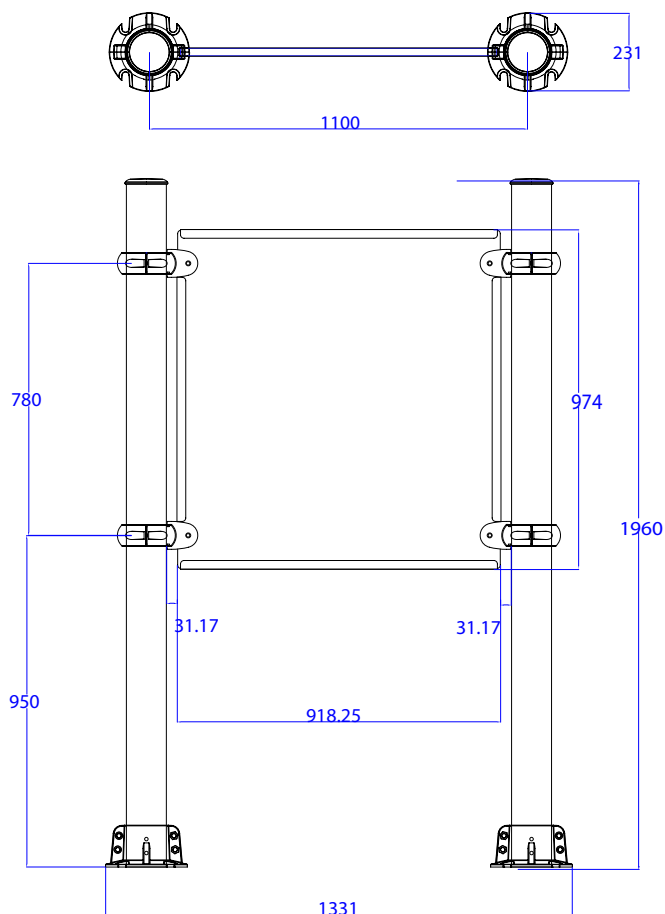

DESCRIPTION

Le SPK57 est un module ludique fixé sur poteaux inox, comprenant un panneau cible et 6 balles en tissu avec scratch en velcro. Le panneau cible est idéal pour la réalisation d'activités de précision et pour des moments récréatifs.

- Précision
- Concentration
- Posture debout
- Stimulation des épaules & des poignets

SCHÉMAS TECHNIQUES

(Mesures en mm)

PLAN D'OCCUPATION DES SOLS