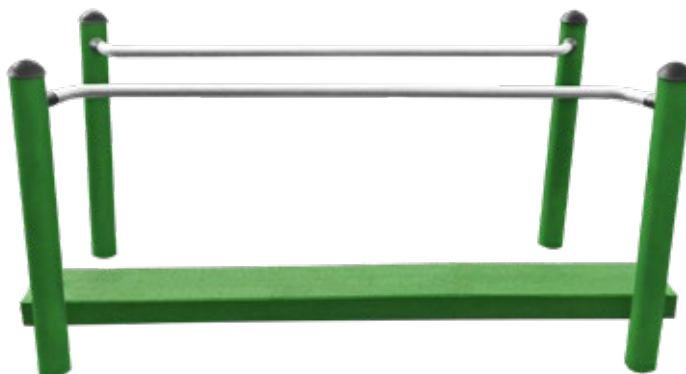

DESCRIPTION

La poutre plane d'équilibre 2400 mm MS003 est composée de six poutres simples de 80 cm de long chacune, assemblées et fixées. Ce module est conçu en caoutchouc et est généralement utilisé avec le module Barres parallèles afin que les usagers puissent se soutenir et stabiliser leur équilibre durant l'exercice.

USAGES

- Personnes âgées
- Maladies mentales
- Maladies chroniques
- Déficience sensorielle
- Déficience intellectuelle

BÉNÉFICES

- Membres inférieurs
- Equilibre
- Souplesse des jambes
- Souplesse des genoux
- Coordination des mouvements

DONNÉES TECHNIQUES

- Poids : 26 kg
- Coloris au choix
- Plusieurs longueurs disponibles : 80 cm ; 160 cm ; 240 cm...