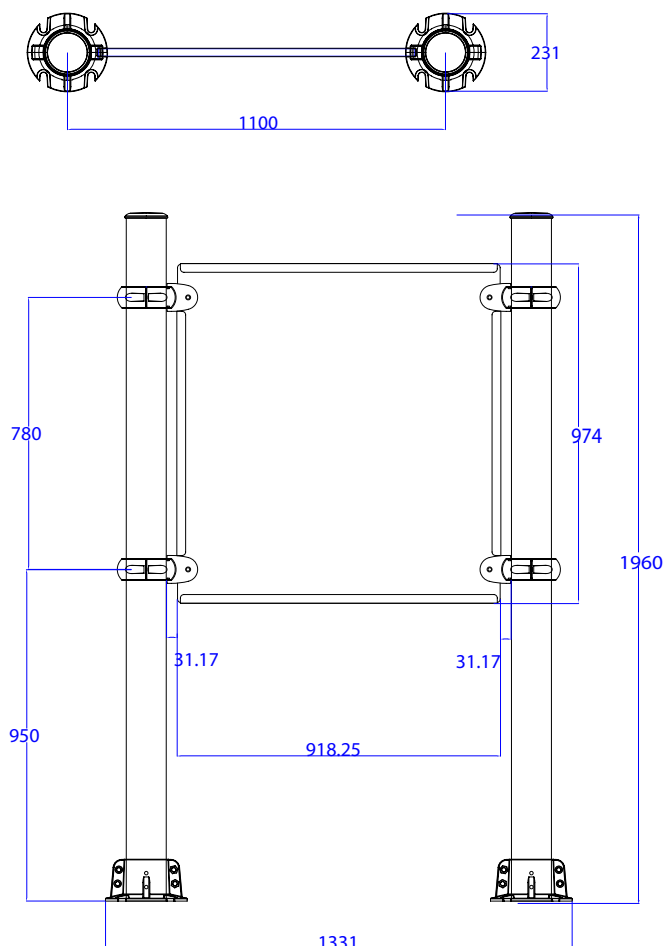

### DESCRIPTION

Le SPK66 est une plaque aimantée permettant de créer des jeux et affichages de toutes sortes à l'aide de supports magnétiques. Ce panneau est idéal pour un usage modulable et sur-mesure : carte géographique, plans, images...

### SCHÉMAS TECHNIQUES

(Mesures en mm)