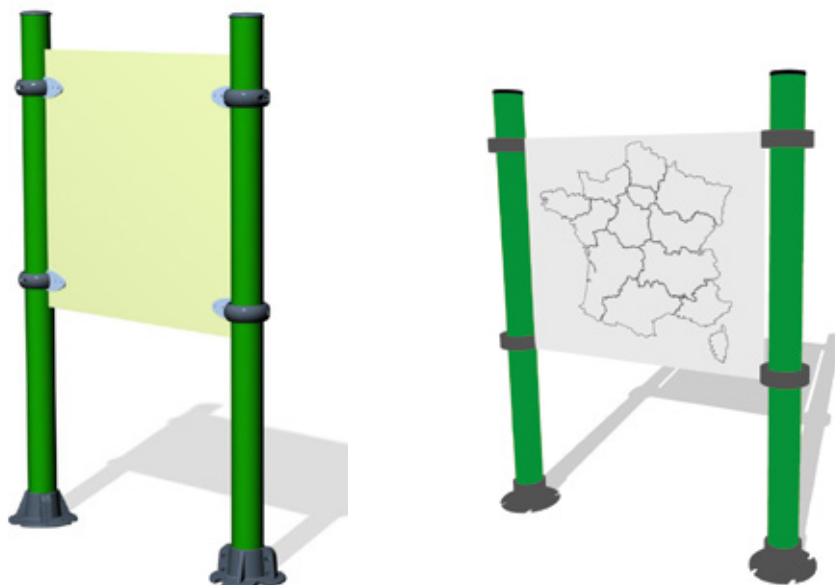

### DESCRIPTION

Le SPK66 est une plaque aimantée permettant de créer des jeux et affichages de toutes sortes à l'aide de supports magnétiques. Ce panneau est idéal pour un usage modulable et sur-mesure : carte géographique, plans, images...

### BÉNÉFICES

- Modulable
- Multi-supports

### SCHÉMAS TECHNIQUES

(Mesures en mm)