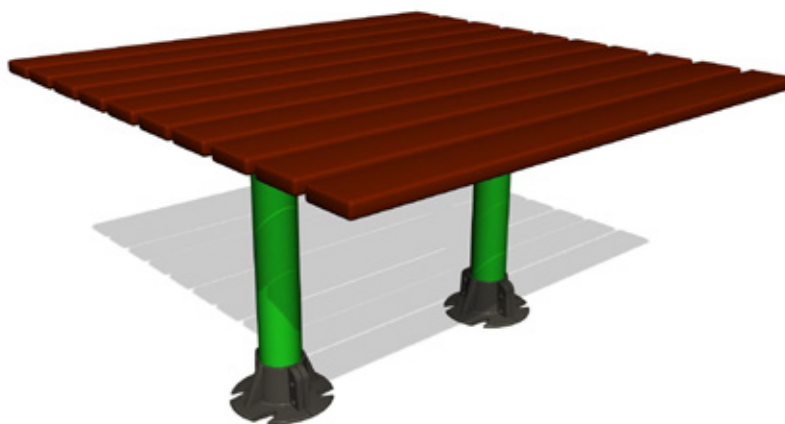

DESCRIPTION

La table de jardin permet de créer des espaces de détente et d'interactions en extérieur. La SPK208 possède une double fixation au sol pour un meilleur ancrage.

COMPOSITION

Lames : matériaux recyclés

Visserie : acier inoxydable

Tube : acier inoxydable

Pied : aluminium

SCHÉMAS TECHNIQUES

(Mesures en mm)