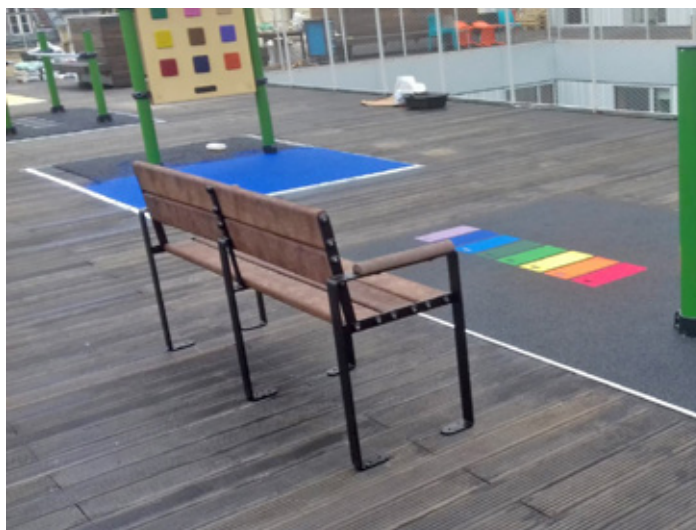

DESCRIPTION

Le SPK205 est un Banc trois places avec des accoudoirs extérieurs. Fabriqué en matériaux composites recyclés et en acier inoxydable, il permet de créer des espaces de détente et d'interactions en extérieur.