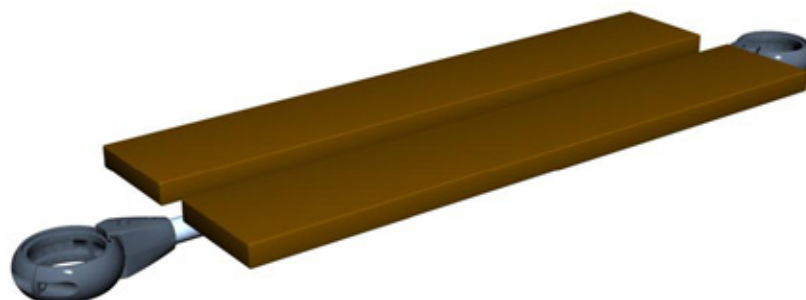

### DESCRIPTION

Le SPK200S est une banquette sans dossier fixée à deux poteaux (en option). Fabriquée en matériaux composites recyclés et en acier inoxydable, cette banquette favorise les espaces de détente et d'interactions en extérieur.

Le mode de fixation permet également de combiner le SPK200S avec des modules d'activités SENSIPARK montés sur poteaux.

Poteaux non inclus

### SCHÉMAS TECHNIQUES

(Mesures en mm)