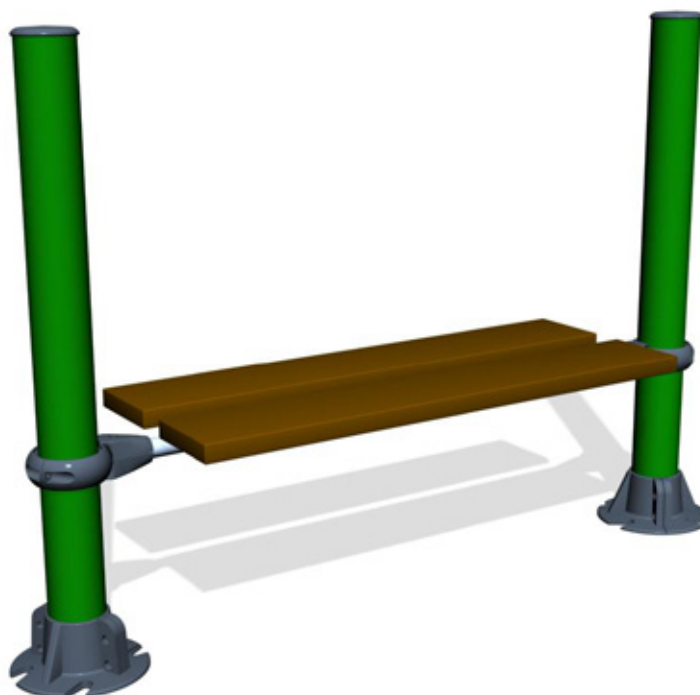

DESCRIPTION

Le SPK200 est une banquette sans dossier fixée à deux poteaux. Fabriquée en matériaux composites recyclés et en acier inoxydable, cette banquette favorise les espaces de détente et d'interactions en extérieur.

La présence de poteaux de fixation permet également de combiner le SPK200 avec des modules d'activités SENSIPARK.

SCHÉMAS TECHNIQUES

(Mesures en mm)