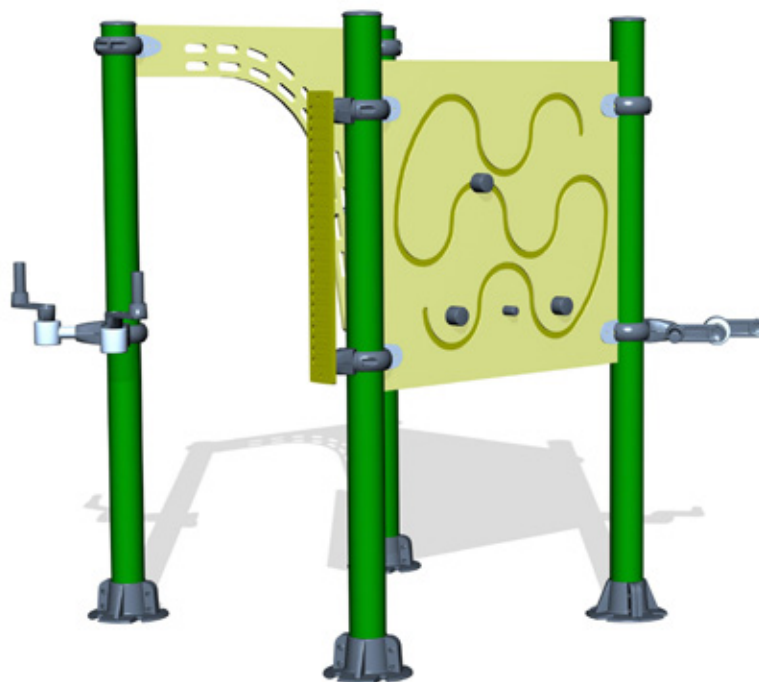

DESCRIPTION

L'ensemble de modules en îlot SPK103 regroupe 8 modules constituant 11 utilisations au total. L'ensemble de l'îlot se répartit sur une surface totale de 12,5 m².

COMPOSITION

- SPK01 Parcours bras
- SPK02 Parcours bras & poignets
- SPK03 Espalier pour bras
- SPK04 Espalier pour doigts
- SPK08 Barre en spirale
- SPK09 Manivelle axe horizontal
- Fauteuil roulant
- SPK09 Manivelle axe horizontal
- Postion debout
- SPK10 Manivelle axe vertical

SCHÉMA TECHNIQUE & PLAN D'OCCUPATION DES SOLS

(Mesures en mm)