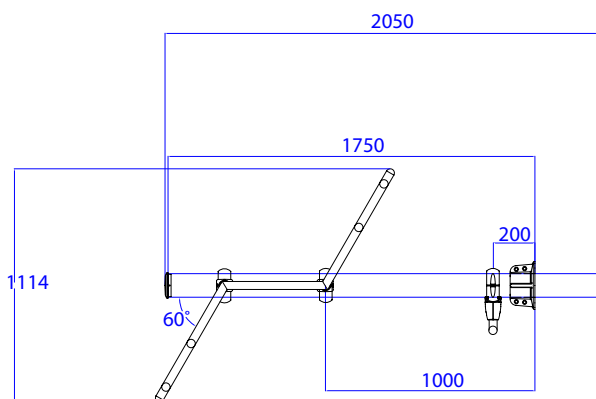

### DESCRIPTION

Le module FPK011 permet de réaliser de nombreux exercices d'étirements.

### SCHÉMAS TECHNIQUES

(Mesures en mm)